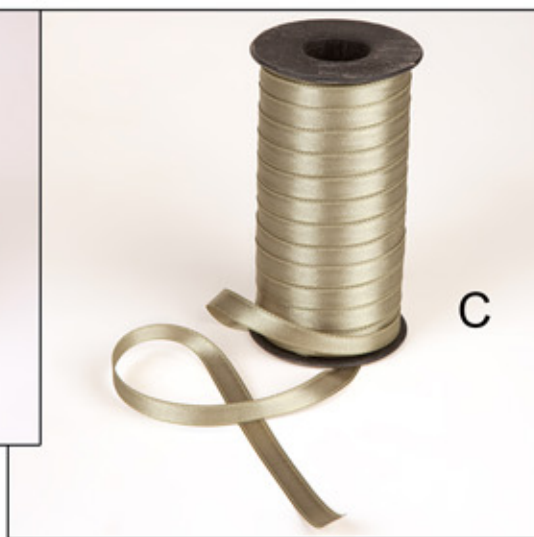

Cada color va en
paquetes de 24 unidades

6271
Surtidos

6308
20x4x3,5 Cm

6307
9x6,5x6 Cm

A

B

50119
1 Cm x 100 Metros

C

50116
Pasamaneria azul claro
25 Metros

50115
2,5 Cm x 21 Metros
Organza ositos e impermebles

6336
10m
Cola de ratón negra

6272
8x7 Cm
Surtidos

6305
Cordón papel
10 Metros

6306
Cordón cuerda
20 Metros