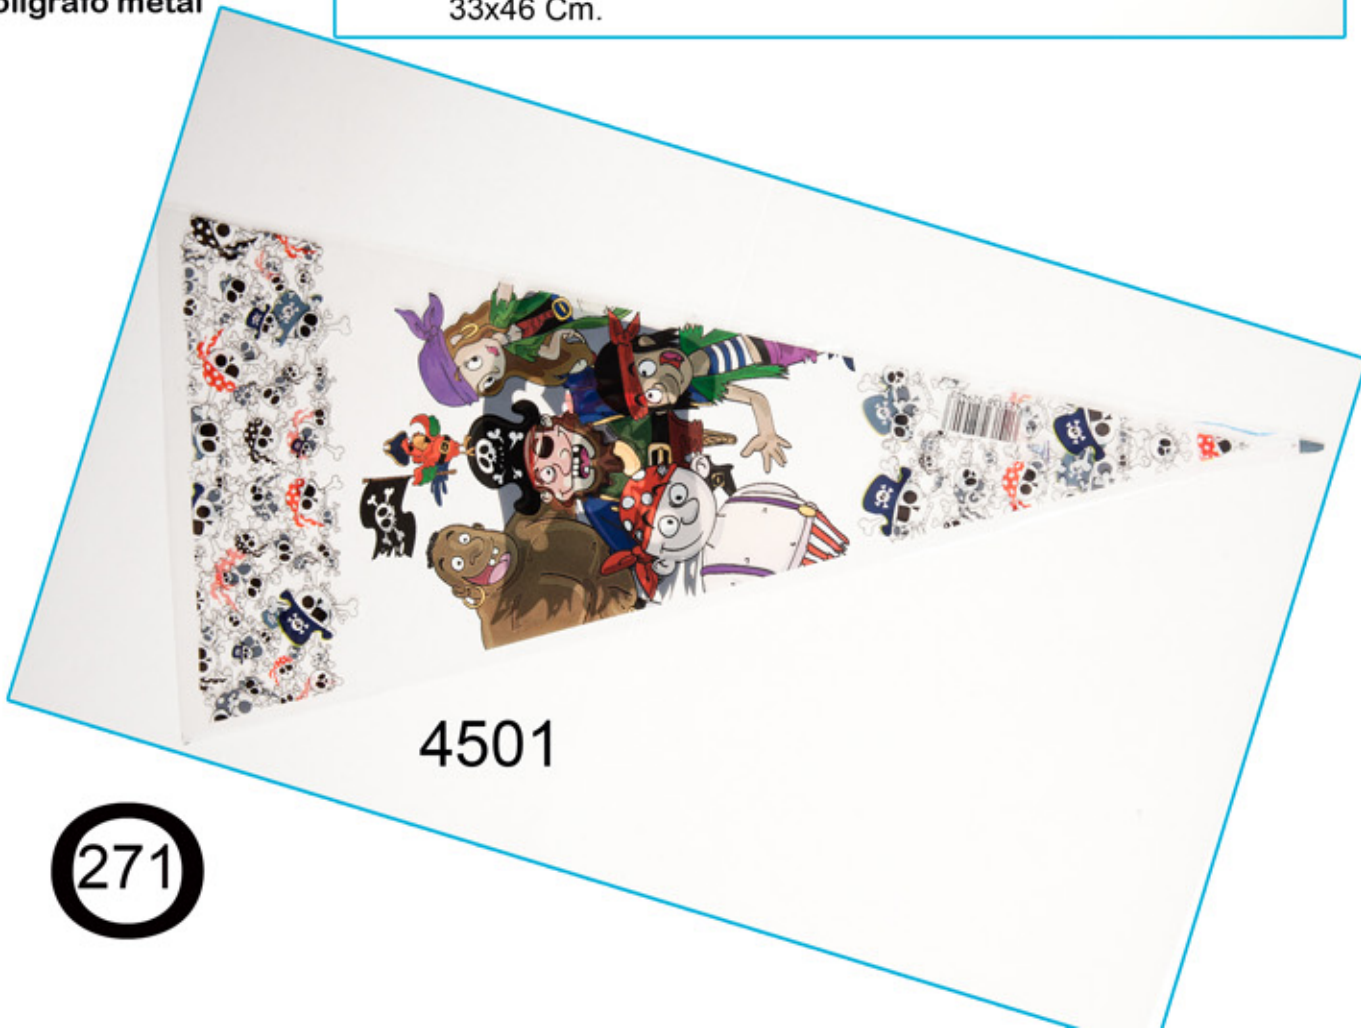

270

4527

Bolígrafo metal

4504

33x46 Cm.

4500

4528

Neceser PVC
25X15 Cm. Surtidos