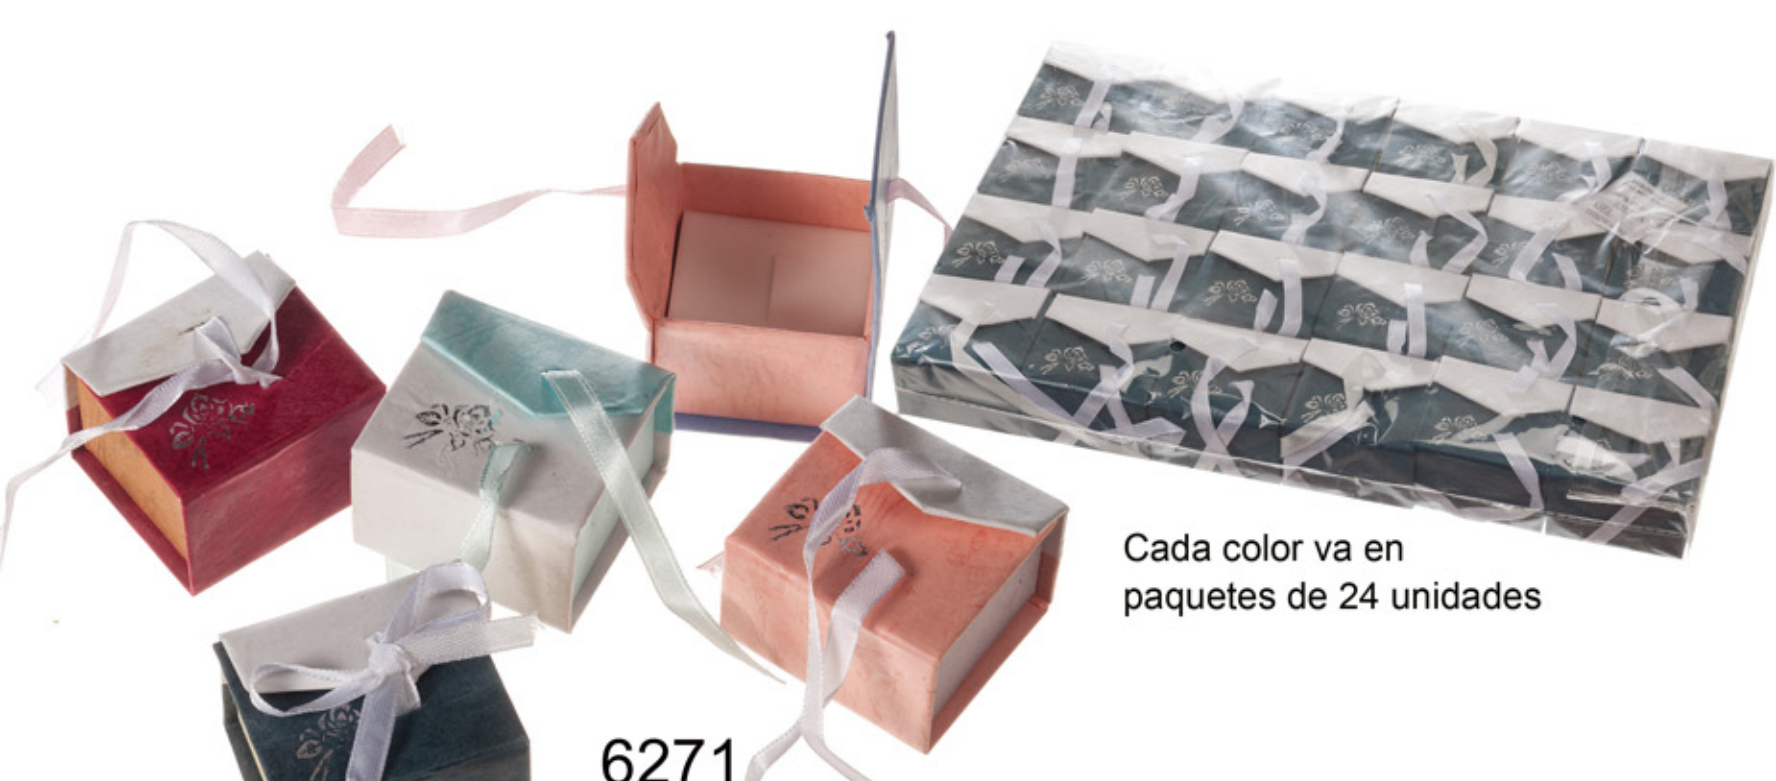

6104
26x10x32 Cm.
Surtidas

Cada color va en
paquetes de 24 unidades

6271
Surtidos