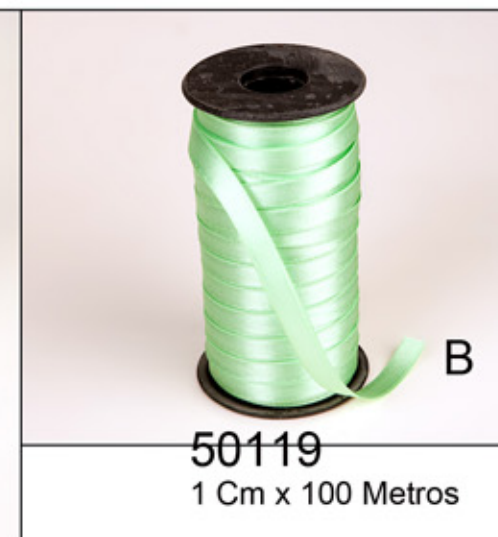

B

50119
1 Cm x 100 Metros