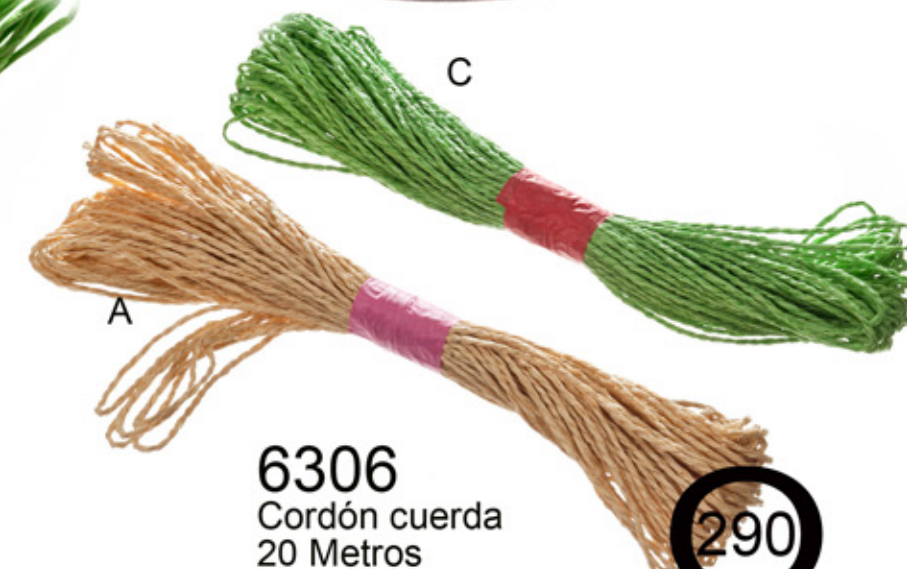

B

50119
1 Cm x 100 Metros

C

50116
Pasamaneria azul claro
25 Metros

50115
2,5 Cm x 21 Metros
Organza ositos e impermebles

6336
10m
Cola de ratón negra

6272
8x7 Cm
Surtidos

6305
Cordón papel
10 Metros

6306
Cordón cuerda
20 Metros

ESTO SON MUESTRAS DE PEGATINAS DE VIÑO
 PARA ESTAS BOTELLAS
 SE ADMITEN PEGATINAS CON DISEÑOS VUESTROS

LAS PEGATINAS DE VIÑO
 SE COBRAN POR Cm².
 SE CALCULA MULTIPLICANDO LARGO
 POR ANCHO DEIVIDIDO POR 1,5
 Y MULTIPLICADO POR 0,01€ (esto quiere decir
 que cada 1,5 cm² tiene un coste de 0,01€).
 COSTE MÍNIMO DE CUALQUIER PEGATINA
 ES DE 0,04€. EL COSTE DE LA PEGATINA.
 CUANDO ENVIAS UN DISEÑO PROPIO
 ES DE 2€, POR ADAPTACION.
 ADMITIMOS CUALQUIER TAMAÑO.
 PEDIDO MÍNIMO 25 PEGATINAS